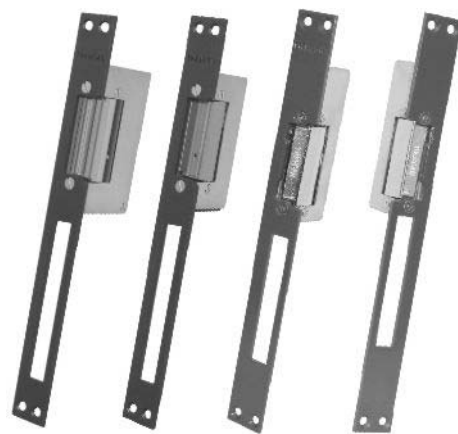

ESPECIFICAÇÃO DOS FIOS PARA A LIGAÇÃO DAS FECHADURAS E FECHOS

COMPRIMENTO MÁXIMO DO FIO	ESPECIFICAÇÃO DO FIO EM AWG e EM mm²	
0 a 20 metros	22 AWG	0,30 mm²
21 a 50 metros	20 AWG	0,50 mm²
51 a 100 metros	15 AWG	1,50 mm²